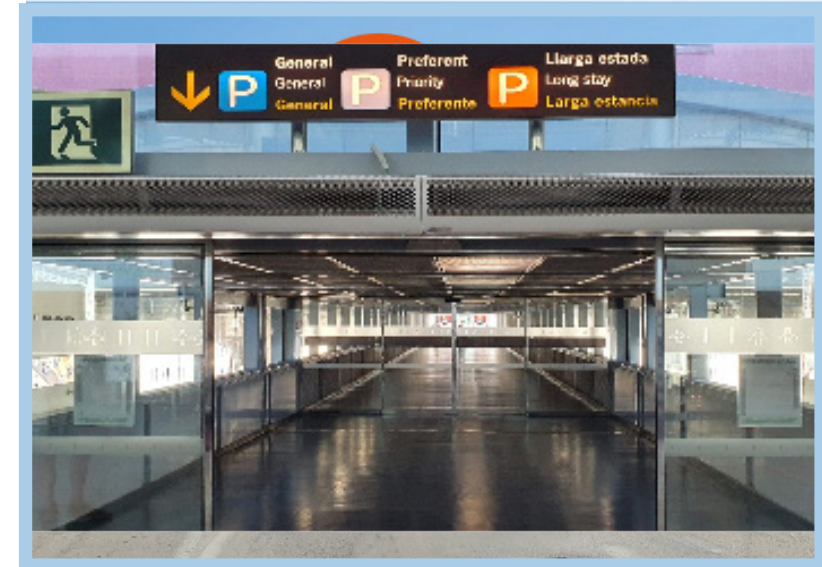

NACH DEM VERLASSEN DER AUFZÜGE IN ETAGE 1 (PARKPLATZ) ÜBERQUEREN SIE DIE BRÜCKE UND FOLGEN SIE DEN BLAUEN SCHILDERN NACH P GENERAL

NA HET VERLATEN VAN DE LIFT OP VERDIEPING 1 (PARKING) STEEK DE BRUG OVER EN VOLG DE BLAUWE BORDEN P ALGEMEEN

DESPUÉS DE SALIR DE LOS ASCENSORES EN EL PISO 1 (PARKING) CRUCE EL PUENTE Y SIGA LAS SEÑALIZACIONES AZULES PARA P GENERAL

3

WHEN YOU ARRIVE IN THE GENERAL PARKING HALL, FOLLOW THE YELLOW SIGNS TO SECTOR A

WENN SIE IN DER ALLGEMEINEN PARKHALLE ANKOMMEN, FOLGEN SIE DEN GELBEN SCHILDERN ZUM SEKTOR A

VOLG BIJ AANKOMST IN DE ALGEMENE PARKEERHAL DE GELE BORDEN NAAR SEKTOR A

AL LLEGAR AL ESTACIONAMIENTO GENERAL, SIGA LAS SEÑALIZACIONES AMARILLAS HASTA EL SEKTOR A