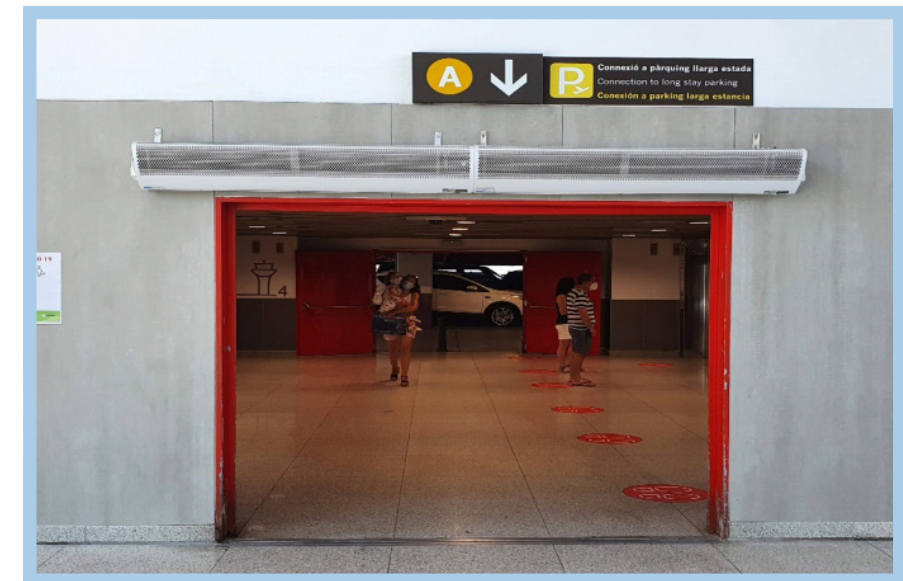

LOOK FOR OUR MOBILE OFFICE (GREY VEHICLE) IN PARKING SPOT A148, WHERE YOU WILL BE MET BY ONE OF OUR TEAM MEMBERS

SUCHEN SIE NACH UNSEREM MOBILEM BÜRO (GRAUES FAHRZEUG) AUF PARKPLATZ A148, WO SIE VON EINEM UNSERER TEAMMITGLIEDER ABGENOMMEN WERDEN

KIJK NAAR ONS MOBIEL KANTOOR (GRIJS VOERTUIG) OP PARKEERPLAATS A148, WAAR U WORDT OPGEWACHT DOOR EEN VAN ONZE TEAMLEDEN

BUSCA NUESTRA OFICINA MÓVIL (VEHÍCULO GRIS) EN EL ESTACIONAMIENTO A148, DONDE TE ESPERARÁ UNO DE NUESTRO EQUIPO