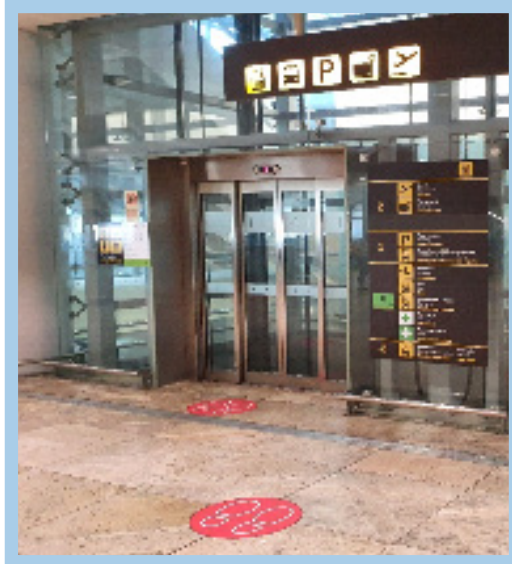

BLANCACARS

RENT A CAR

HOW TO COLLECT YOUR CAR
AT ALICANTE AIRPORT
PARKING & RENTING

CLICK IMAGINE ABOVE FOR
VIDEO EXPLANATION

WWW.BLANCACARS.COM

1

TO FIND OUR OFFICE, TAKE ONE OF THE 4 ELEVATORS IN THE MAIN ARRIVAL AREA UP TO THE 1st FLOOR TO PARKING

UM UNSERE BÜRO ZU FINDEN, NEHMEN SIE EINEN DER 4 AUFZÜGE IM HAUPTANREISEBEREICH BIS IN DEN 1. STOCK ZUM PARKPLATZ

OM ONS KANTOOR TE VINDEN, NEEM EEN VAN DE 4 LIFTS IN DE HOOFDAANKOMSTRUIMTE NAAR DE 1E VERDIEPING NAAR DE PARKEERPLAATS

PARA ENCONTRAR NUESTRA OFICINA, TOME UNO DE LOS 4 ASCENSORES EN EL ÁREA PRINCIPAL DE LLEGADA HASTA EL 1er PISO HASTA EL ESTACIONAMIENTO

2

AFTER EXITING THE ELEVATORS ON FLOOR 1 (PARKING) CROSS THE BRIDGE AND FOLLOW THE BLUE SIGNS FOR P GENERAL

NACH DEM VERLASSEN DER AUFZÜGE IN ETAGE 1 (PARKPLATZ) ÜBERQUEREN SIE DIE BRÜCKE UND FOLGEN SIE DEN BLAUEN SCHILDERN NACH P GENERAL

NA HET VERLATEN VAN DE LIFT OP VERDIEPING 1 (PARKING) STEEK DE BRUG OVER EN VOLG DE BLAUWE BORDEN P ALGEMEEN