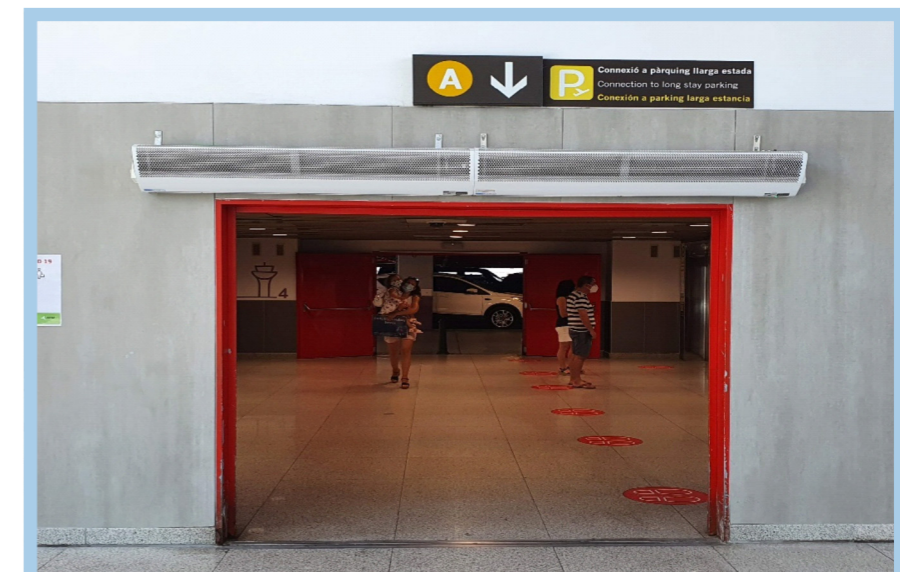

LOOK FOR OUR MOBILE OFFICE (GREY VEHICLE) IN PARKING SPOT A148, WHERE YOU WILL BE MET BY ONE OF OUR TEAM MEMBERS

SUCHEN SIE NACH UNSEREM MOBILEN BÜRO (GRAUES FAHRZEUG) AUF PARKPLATZ A148, WO SIE VON EINEM UNSERER TEAMMITGLIEDER ABGENOMMEN WERDEN

KIJK NAAR ONS MOBIEL KANTOOR (GRIJS VOERTUIG) OP PARKEERPLAATS A148, WAAR U WORDT OPGEWACHT DOOR EEN VAN ONZE TEAMLEDEN

BUSCA NUESTRA OFICINA MÓVIL (VEHÍCULO GRIS) EN EL ESTACIONAMIENTO A148, DONDE TE ESPERARÁ UNO DE NUESTRO EQUIPO