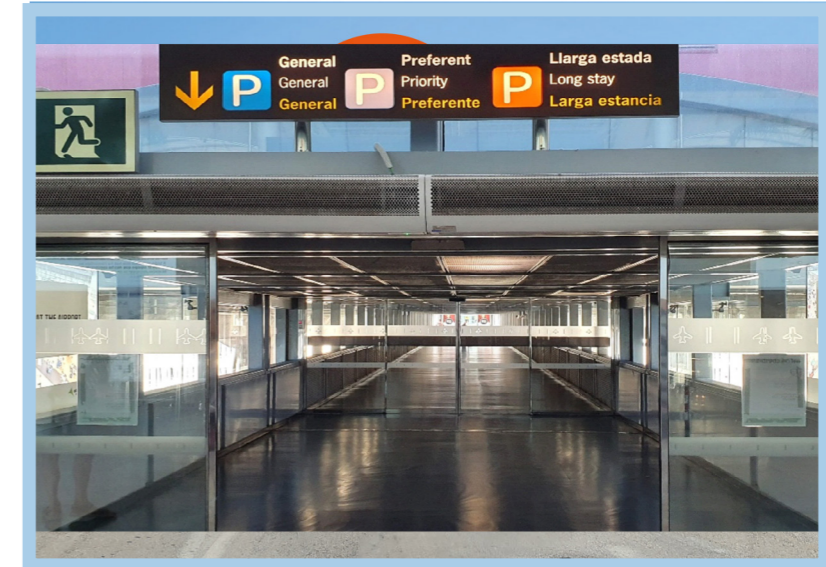

PARA ENCONTRAR NUESTRA OFICINA, TOME UNO DE LOS 4 ASCENSORES EN EL ÁREA PRINCIPAL DE LLEGADA HASTA EL 1er PISO HASTA EL ESTACIONAMIENTO

2

AFTER EXITING THE ELEVATORS ON FLOOR 1 (PARKING) CROSS THE BRIDGE AND FOLLOW THE BLUE SIGNS FOR P GENERAL

NACH DEM VERLASSEN DER AUFZÜGE IN ETAGE 1 (PARKPLATZ) ÜBERQUEREN SIE DIE BRÜCKE UND FOLGEN SIE DEN BLAUEN SCHILDERN NACH P GENERAL

NA HET VERLATEN VAN DE LIFT OP VERDIEPING 1 (PARKING) STEEK DE BRUG OVER EN VOLG DE BLAUWE BORDEN P ALGEMEEN

DESPUÉS DE SALIR DE LOS ASCENSORES EN EL PISO 1 (PARKING) CRUCE EL PUENTE Y SIGA LAS SEÑALIZACIONES AZULES PARA P GENERAL

3

WHEN YOU ARRIVE IN THE GENERAL PARKING HALL, FOLLOW THE YELLOW SIGNS TO SECTOR A

WENN SIE IN DER ALLGEMEINEN PARKHALLE ANKOMMEN, FOLGEN SIE DEN GELBEN SCHILDERN ZUM SEKTOR A

VOLG BIJ AANKOMST IN DE ALGEMENE PARKEERHAL DE GELE BORDEN NAAR SECTOR A

AL LLEGAR AL ESTACIONAMIENTO GENERAL, SIGA LAS SEÑALIZACIONES AMARILLAS HASTA EL SECTOR A